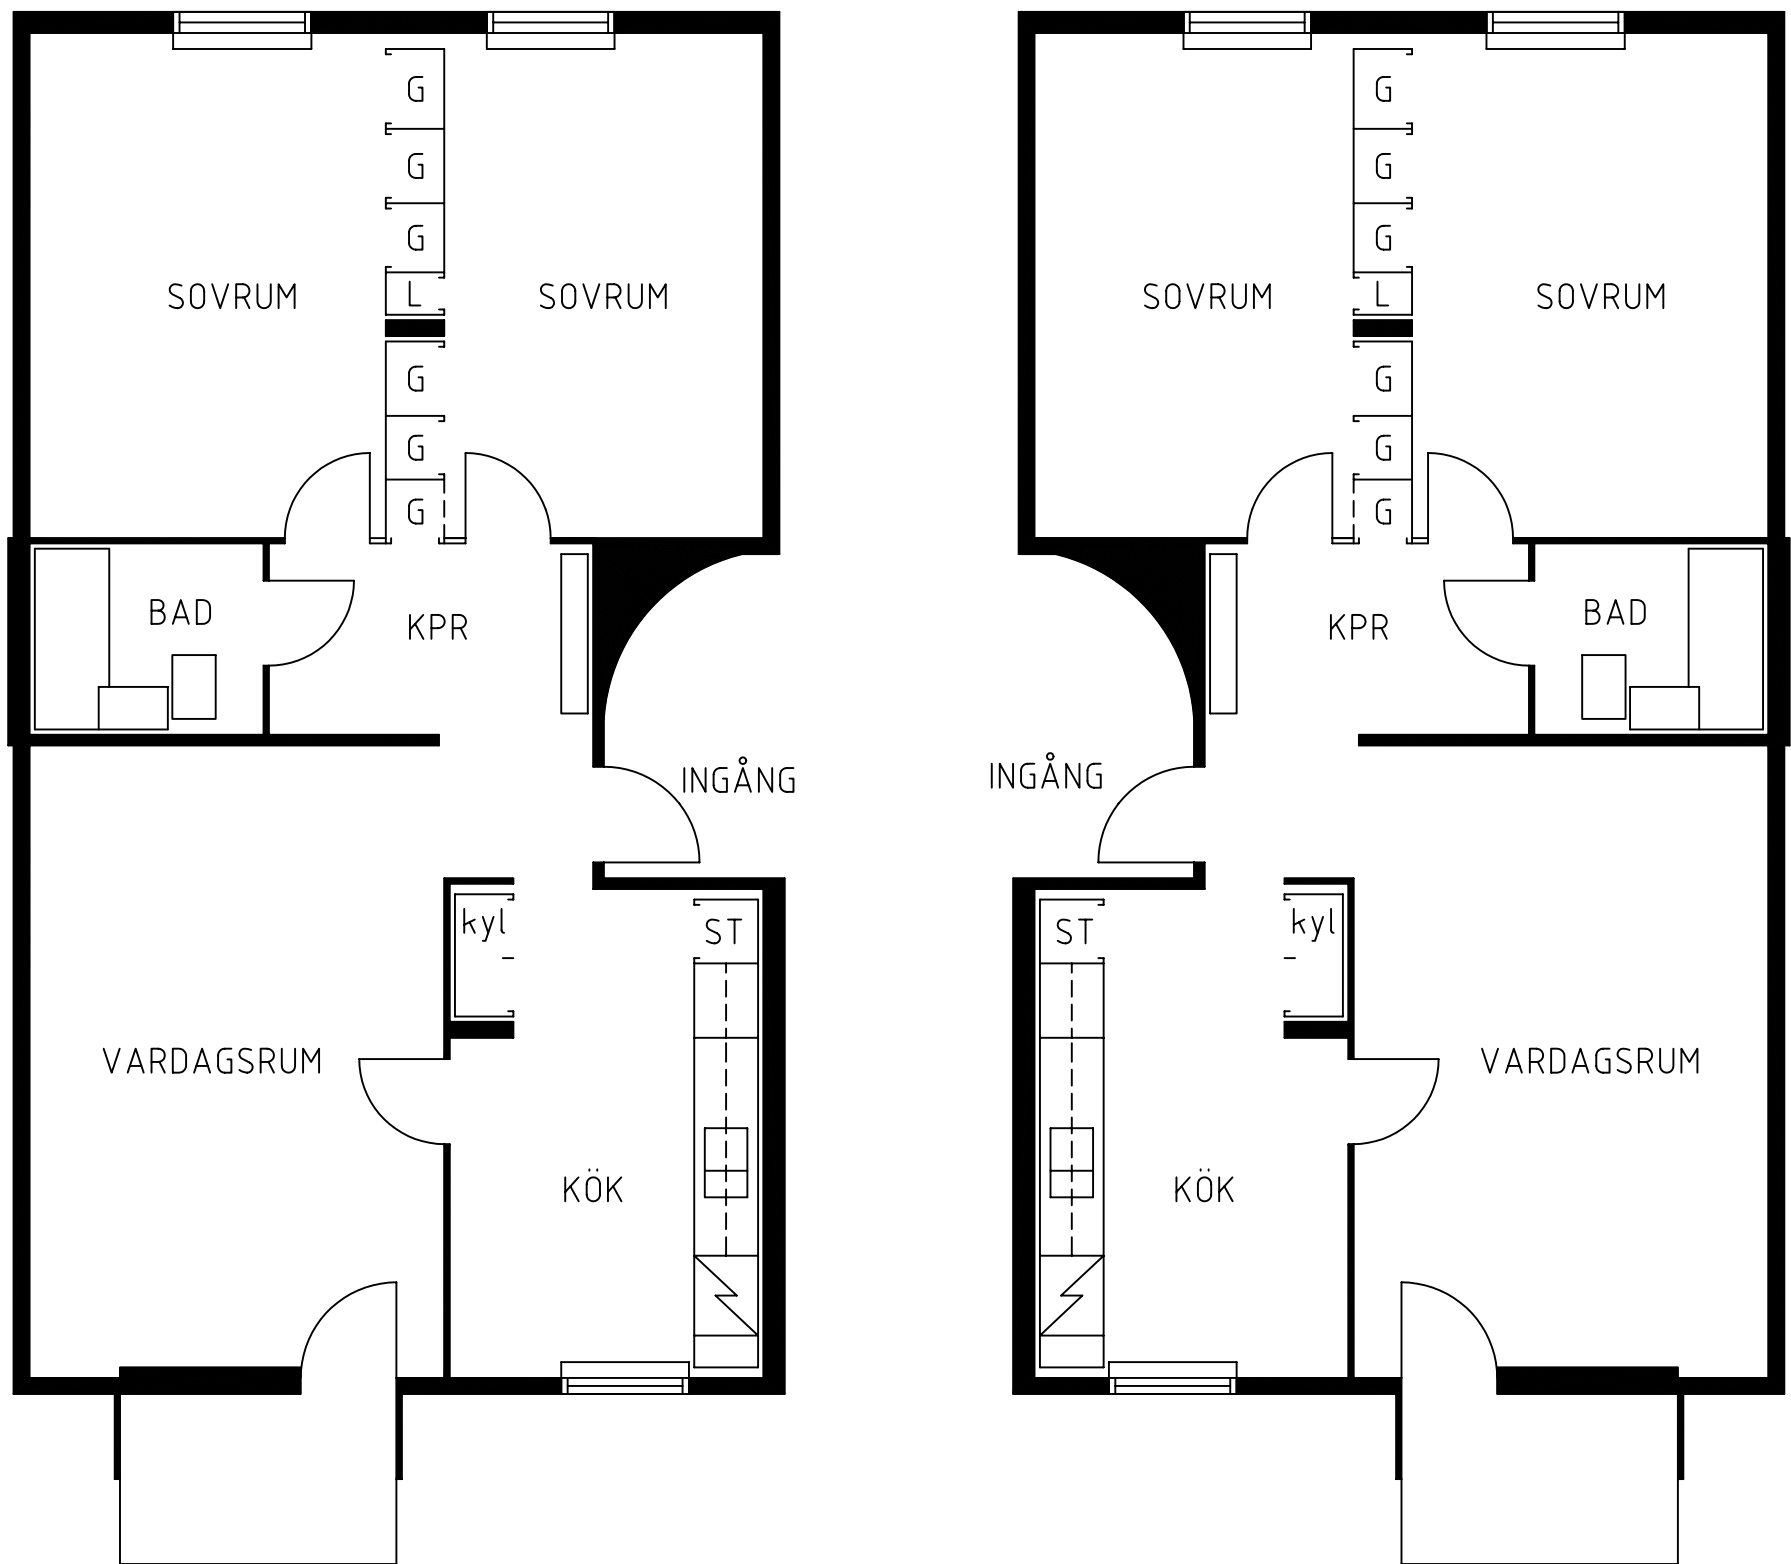

BOSTADSRÄTTSFÖRENINGEN  
PLATAN

**Lägenhetstyp 3 D + 3 D S**

**3 rum & kök**

**Lägenhetsyta 77.5 m<sup>2</sup>**

Adresser:

Flintlåsvägen 9 och 17 (3+3 st)

192 59 SOLLENTUNA