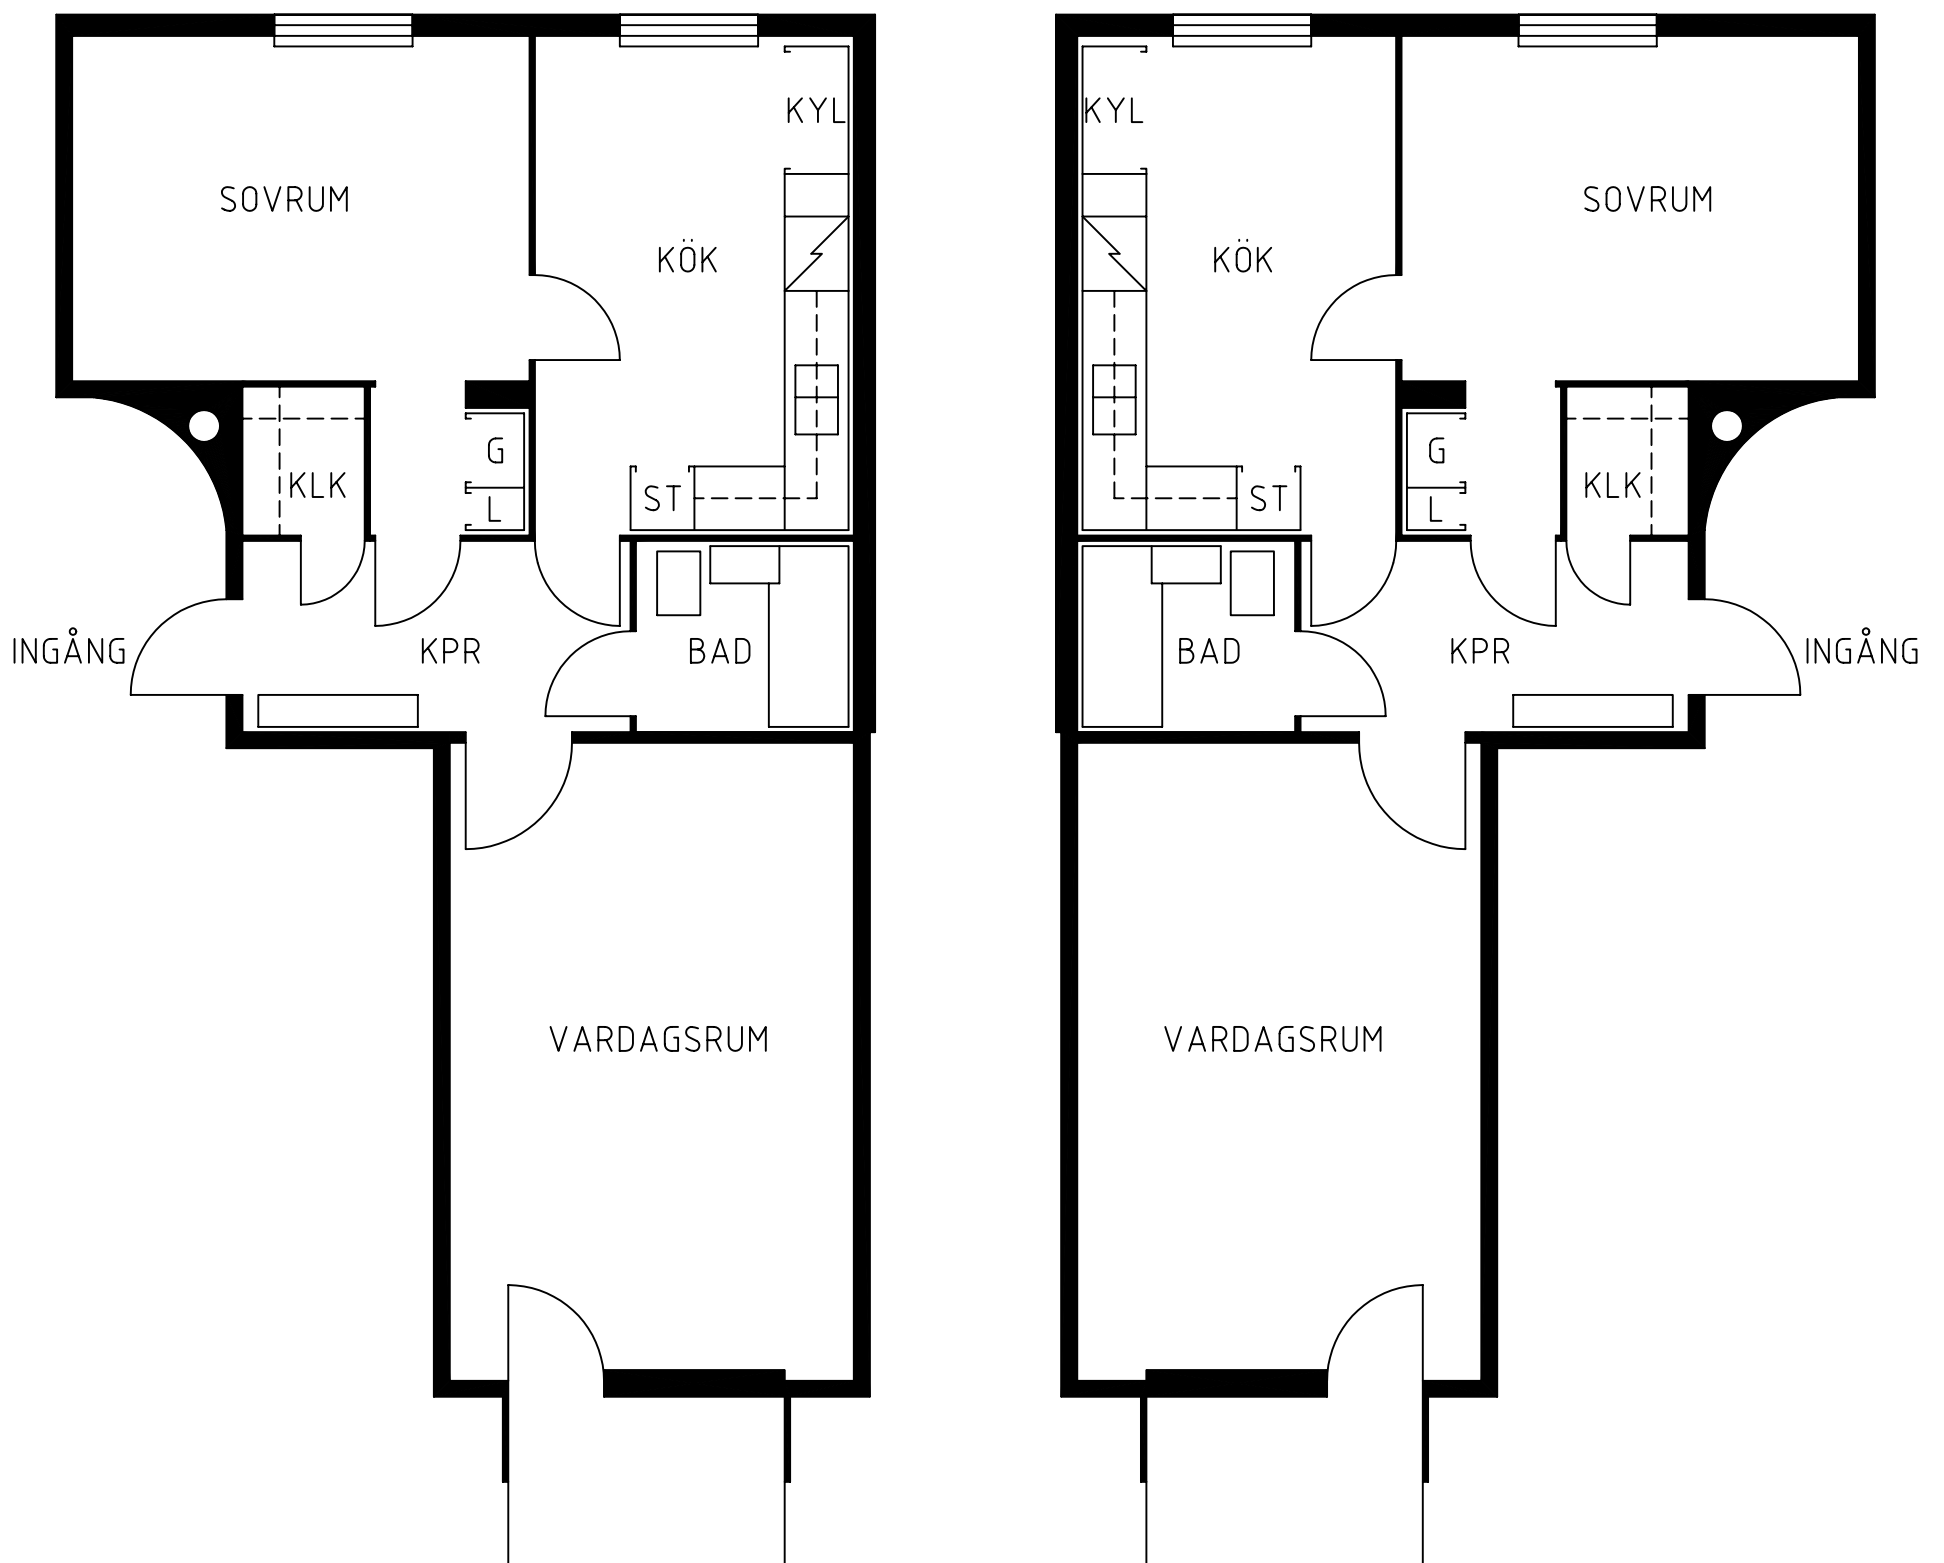

BOSTADSRÄTTSFÖRENINGEN

PLATTAN

### Lägenhetstyp 2 B + 2 BS

2 rum & kök

Lägenhetsyta 62.5 m<sup>2</sup>

Adresser:

Flintlåsvägen 19-45 (27+27 st)

192 59 SOLLENTUNA