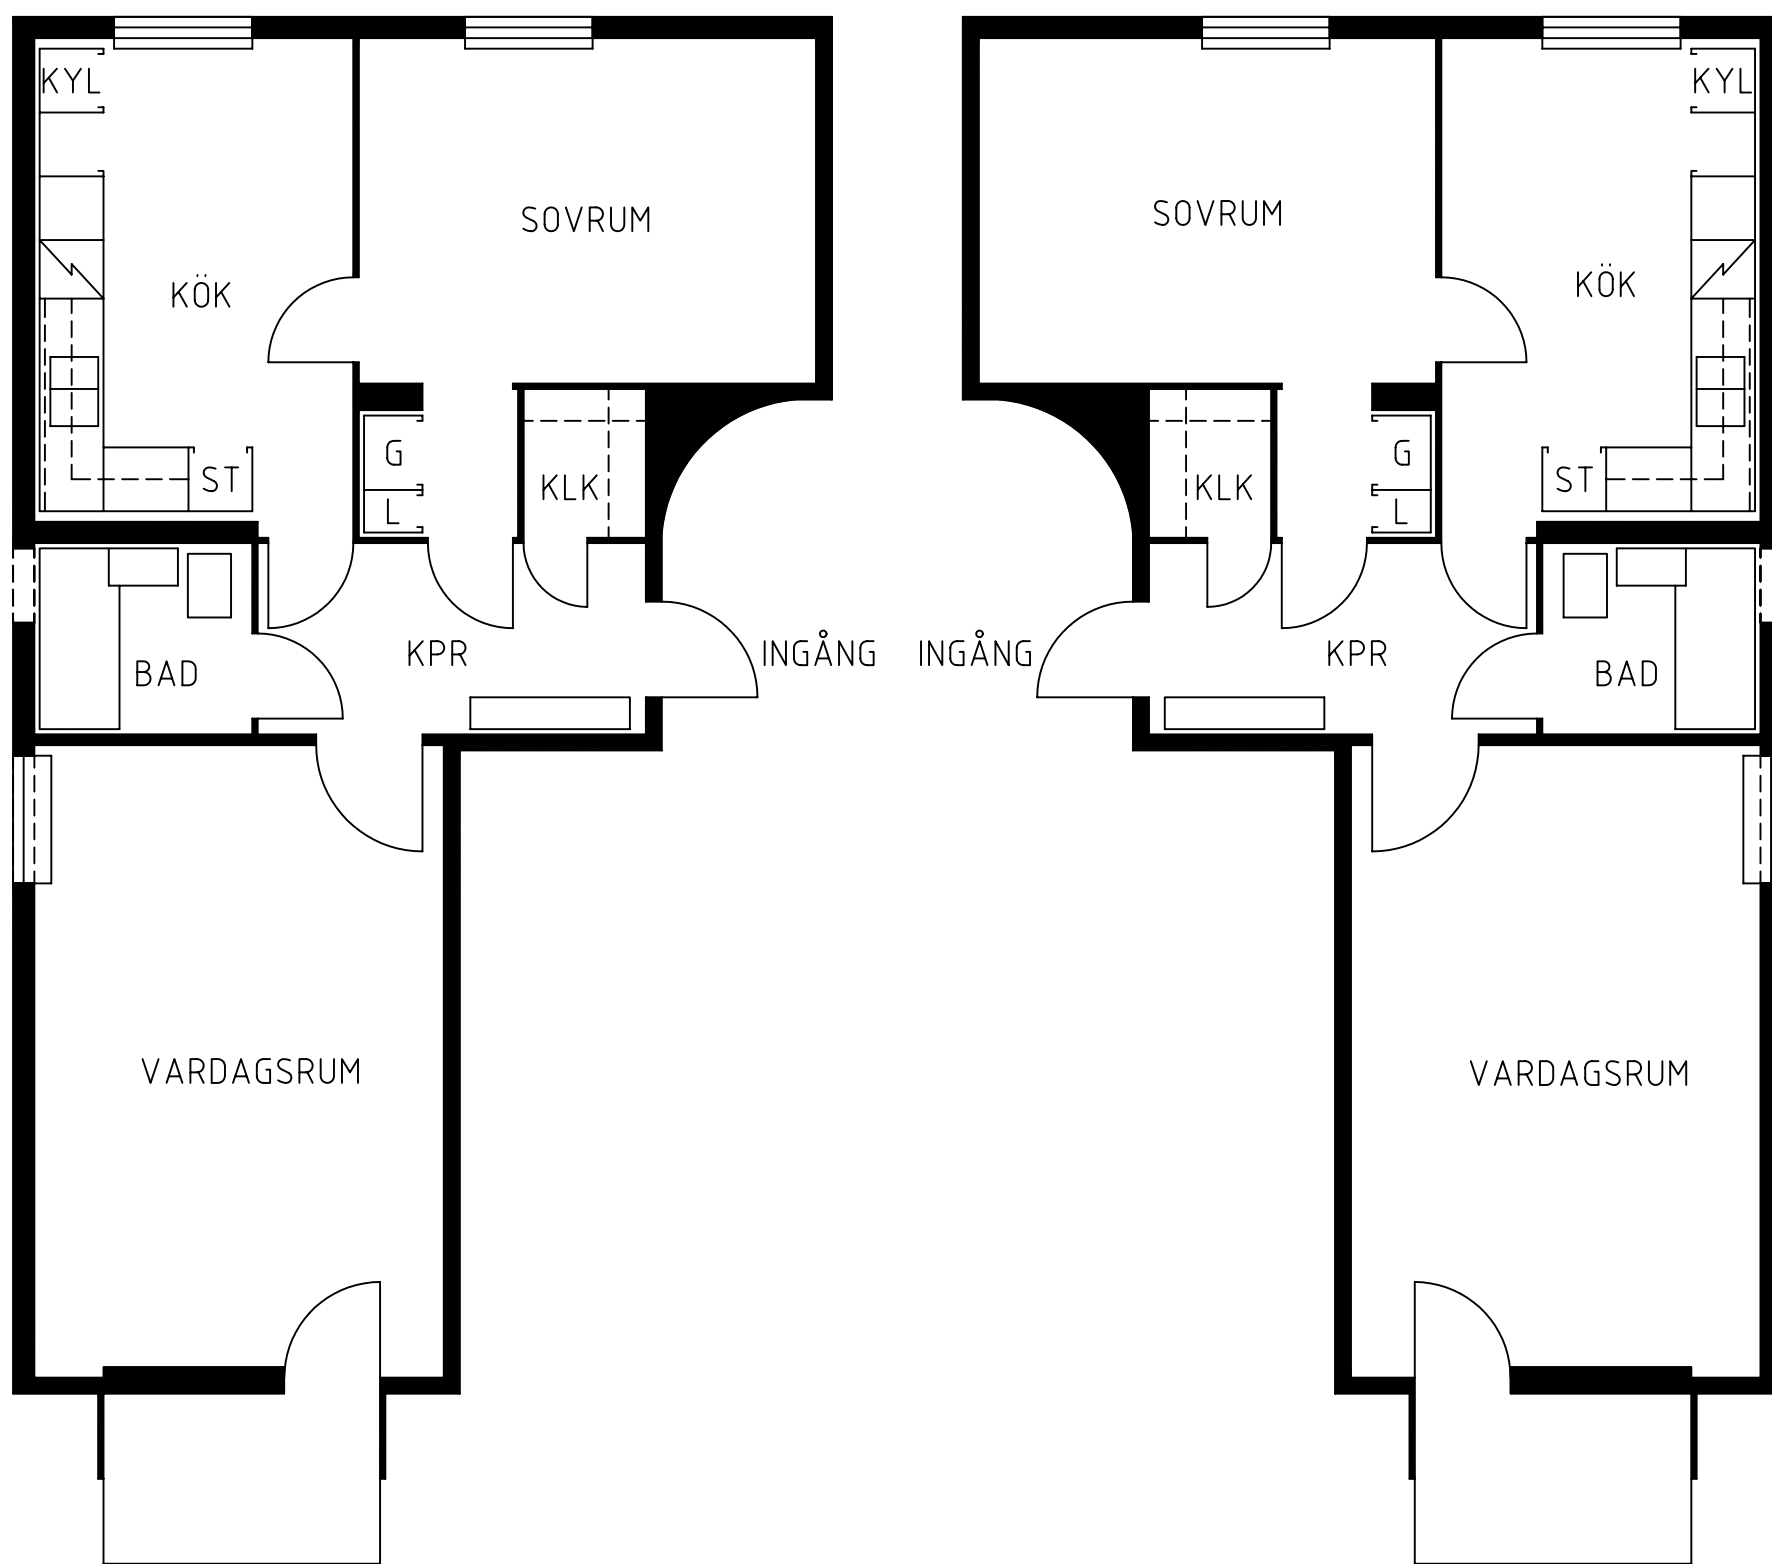

BOSTADSRÄTTSFÖRENINGEN

PLATAN

Lägenhetstyp 2 A +2 A S

2 rum & kök

Lägenhetsyta 62.5 m²

Adresser:

Flintlåsvägen 19-45 (27+27 st)

192 59 SOLLENTUNA