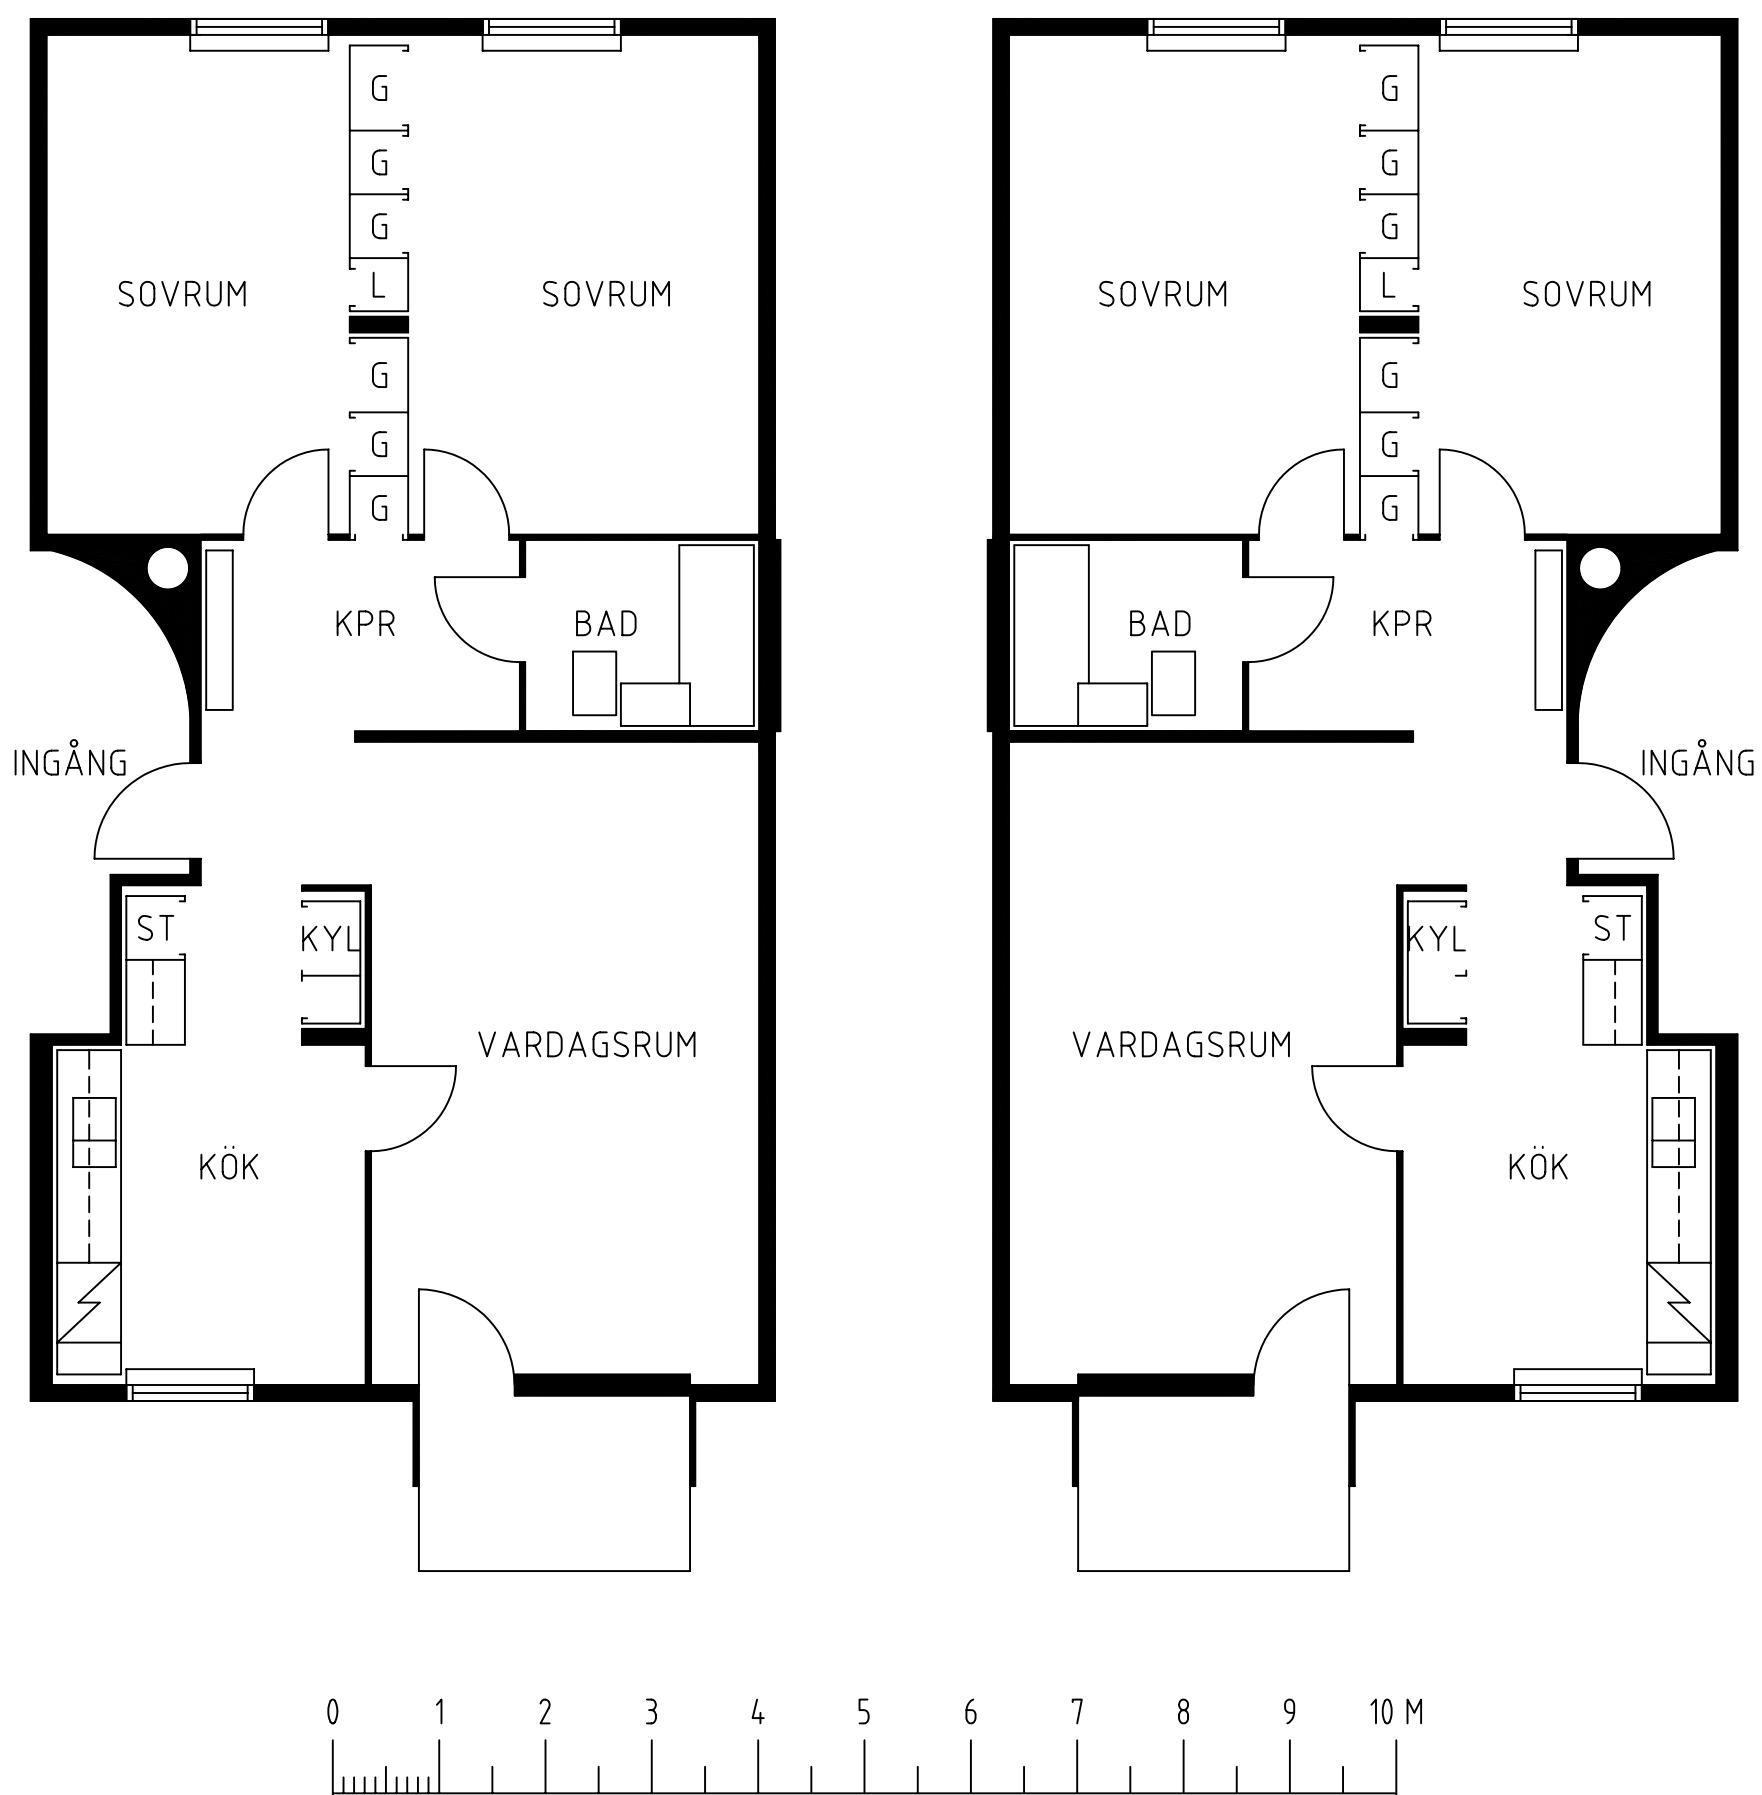

BOSTADSRÄTTSFÖRENINGEN
PLATAN

Lägenhetstyp 3 A + 3 A S

3 rum & kök

Lägenhetsyta 76.5 m²

Adresser:

Flintlåsvägen 2-18; 26-34 och 38-44 (95 + 96 st)

192 59 SOLLENTUNA